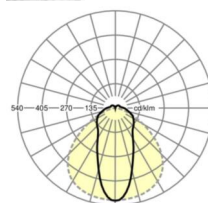

электротехника

Балласт	Электронный драйвер (1 штука)
Мощность системы	34W
сетевое напряжение	230V/50Hz
класс энергосбережения/Источник света	B

Оптика

Оснастка	LED, цветопередача/оттенок света CRI ≥ 80 / 4000K
Допуск для координаты цветности (MacAdam)	3SDCM
Фотобиологическая безопасность (светильник)	RG1
Номинальный световой поток	6364lm
Срок службы LED	50000h L80/B10 (Tq 35°C)
светоотдача светильников	185lm/W
Угол излучения	45° (C0) / 100° (C90)
UGR поп./вдоль	23.2 / 23.2

Механика

цвет корпуса	белый стандартный для электротехники RAL 9016
размеры (LxWxH/DxH)	1531mm x 63mm x 54mm
вес (нетто)	2kg
Вид монтажа	сборка трековых систем, световая структура

DEEP-LINK

<https://www.regiolux.de/ru/article/19150004020>

Ссылка	LED 6000lm 840
ηLB	100 %
Φ ↓/↑	90 % / 10 %
UGR поп./вдоль	23.2 / 23.2

63

54

размеры

L	1531 mm	Длина
B	63 mm	Ширина
H	54 mm	Высота